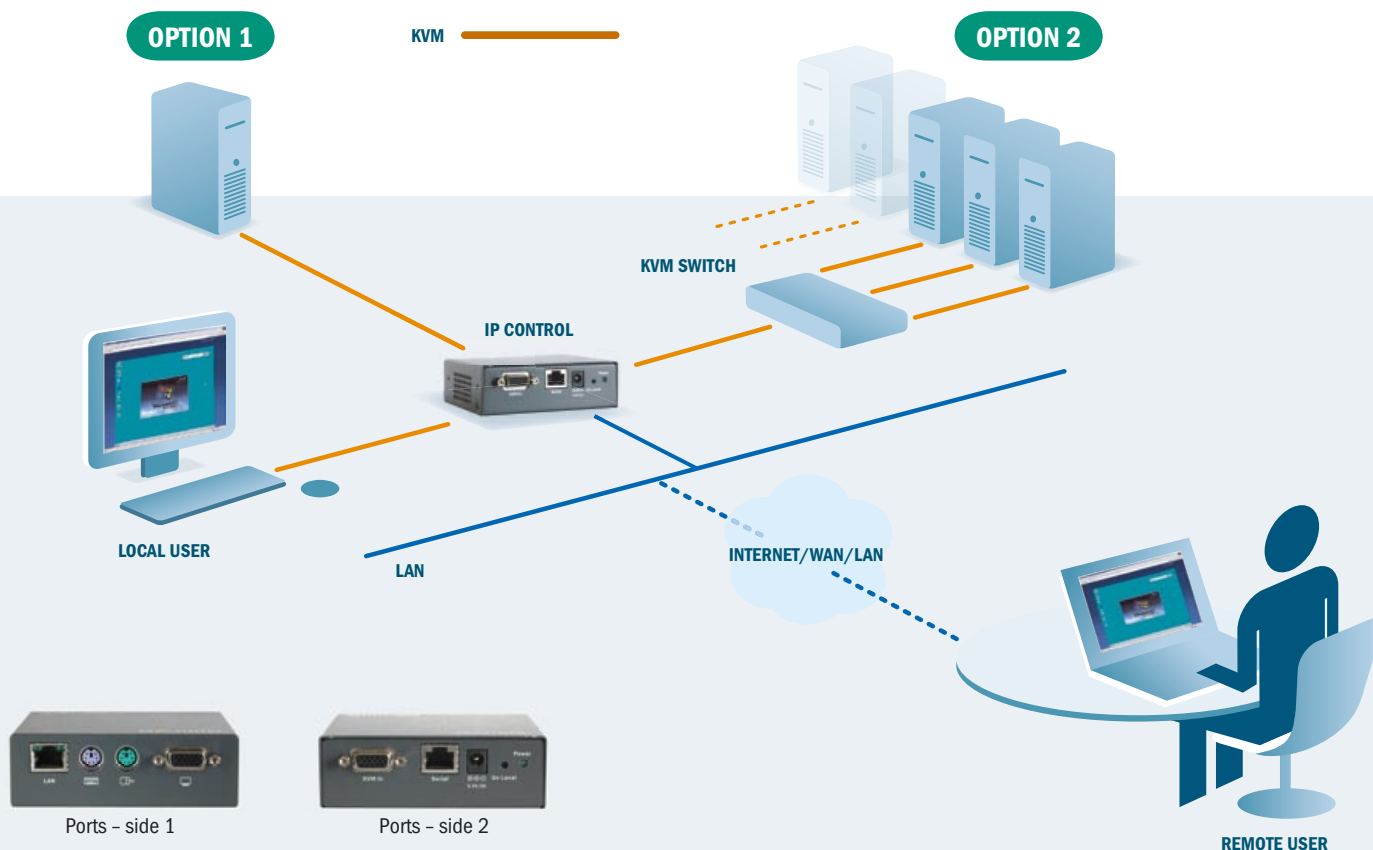

Supporto da remoto a livello BIOS per computer mission-critical

IP Control è uno strumento indispensabile per il supporto da remoto sui computer mission-critical e nelle situazioni in cui anche un solo secondo di downtime può essere dannoso nell'economia aziendale. IP Control vi permette l'accesso da remoto a livello BIOS, e di poter effettuare una diagnosi accurata del guasto del sistema, facendovi risparmiare tempo, denaro ed eventuali problemi legati alla presenza di un tecnico sul posto.

Proteggete il vostro investimento KVM

IP Control vi permette l'accesso ed il controllo da remoto senza alcun tipo di problema, a data center di piccolo-medie dimensioni che utilizzano switch e server KVM anche di vecchia generazione. IP Control vi permette di avere infinite possibilità di accesso KVM e Seriale remoto fuori-banda e, pertanto, di proteggere il vostro investimento KVM.

Controllo remoto della fonte della Segnaletica Digitale

Grazie ad IP Control potete monitorare e gestire da remoto il vostro Video server, garantendo 24 ore su 24 il suo funzionamento e la distribuzione dei contenuti ad esso associati: un bel risparmio di tempo e denaro.

Controllo Seriale Remoto

IP Control ha anche una porta Seriale integrata per gestire sistemi di Power Management, router, server o altri dispositivi dotati di porta Seriale.

IP Control – Typical Application